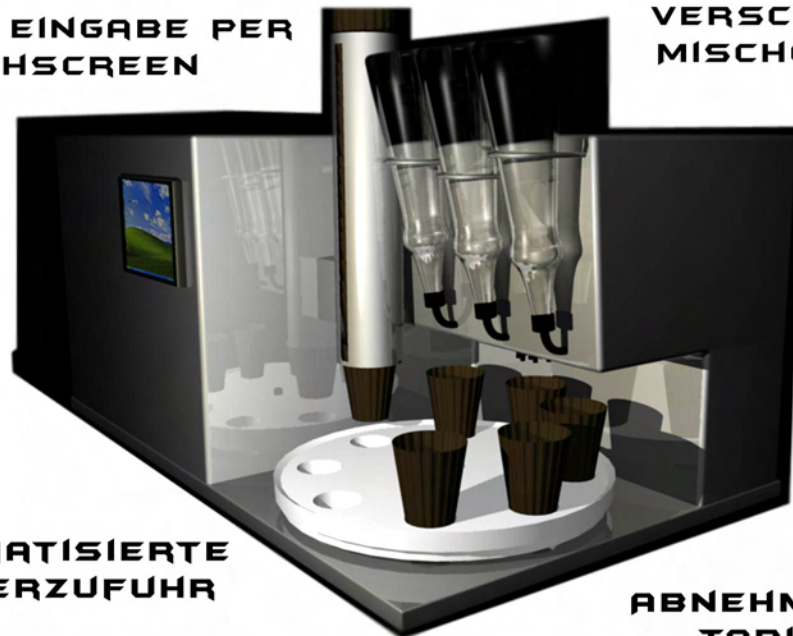

# **G-COLT** - GETRÄNKEMISCHER

**EINFACHE BEDIENUNG**

**INTUITIVE EINGABE PER  
TOUCHSCREEN**

**EDLES  
DESIGN**

**AUTOMATISIERTE  
BECHERZUFUHR**

**OPTIMALE QUALITÄT**

**EXAKTE, VARIABLE  
DOSIERUNG  
VERSCHIEDENER  
MISCHGETRÄNKE**

**MOBIL**

**TRAGBAR  
DURCH GERINGE  
ABMESSUNGEN  
UND GERINGS  
GEWICHT**

**ABNEHMBARES  
TABLETT**

**GROSSE GETRÄNKEAUSWAHL**

**KOMBINATIONEN  
ALKOHOLISCHER UND  
NIGHTALKOHOLISCHER GETRÄNKE**

**PERFEKTES CONTROLLING**

**ZUVERLÄSSIGE UND  
ERWEITERBARE  
ELEKTRISCHE ANSTEUERUNG**

**STATISTIKFUNKTION**

**ERFASSUNG ALLER  
KONSUMIERTEN GETRÄNKE**

**AUTOMATISIERUNG**

**SCHNELLE ABFÜLLUNG  
GROSSER MENGEN IN  
KÜRZESTER ZEIT**